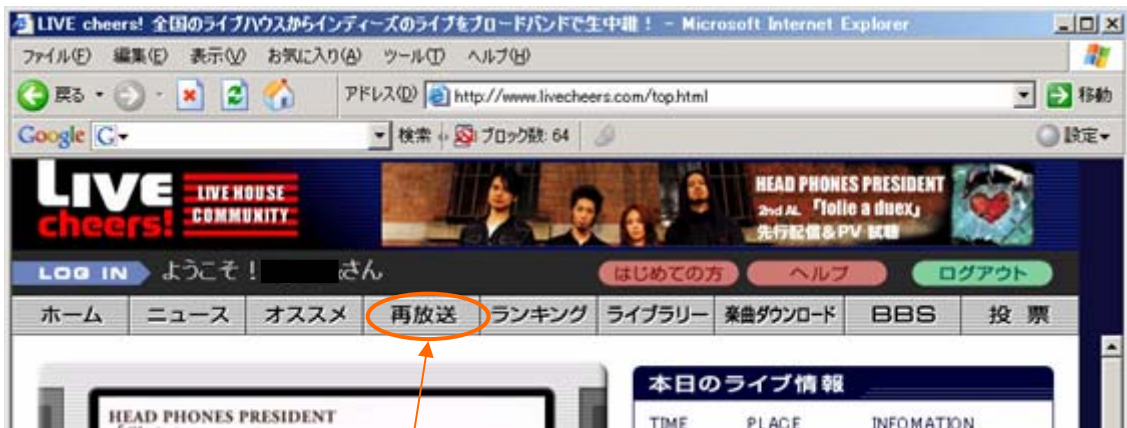

Click "Anchor"

LIVE cheers! 全国のライブハウスからインディーズのライブをブロードバンドで生中継! - Microsoft Internet Explorer

ファイル(F) 編集(E) 表示(V) お気に入り(A) ツール(T) ヘルプ(H)

アドレス http://www.livecheers.com/top.html

Google 検索 ブロック数: 64

LIVE cheers! LIVE HOUSE COMMUNITY