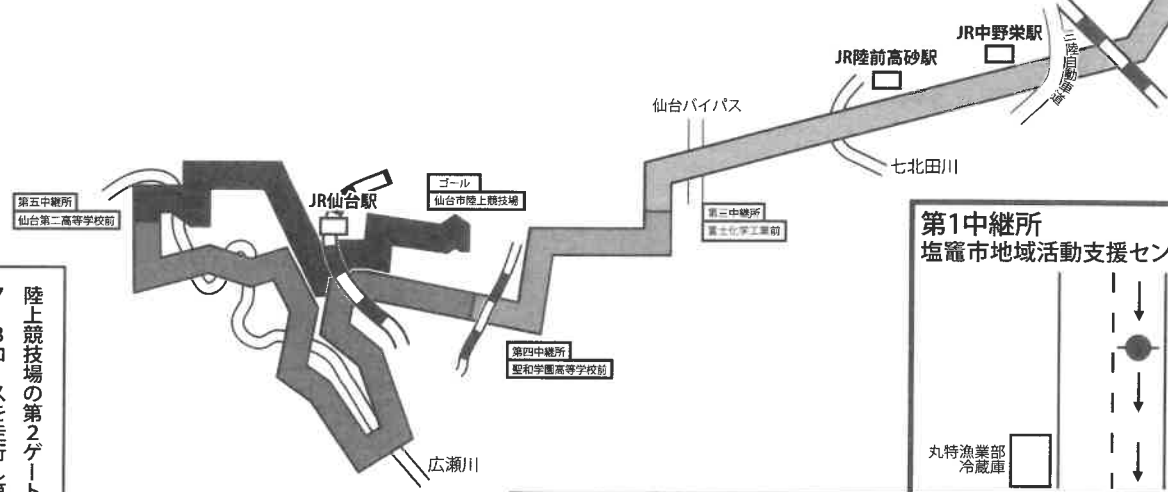

全日本実業団対抗女子駅伝競走大会コース (42.195km)

第1区	7.0 km	松島町文化観光交流館前	塩竈市地域活動支援センター前
第2区	3.9 km	塩竈市地域活動支援センター前	塩竈市水道部前
第3区	10.9 km	塩竈市水道部前	富士化学工業前
第4区	3.6 km	富士化学工業前	聖和学園高等学校前
第5区	10.0 km	聖和学園高等学校前	仙台第二高等学校前
第6区	6.795 km	仙台第二高等学校前	仙台市陸上競技場

第1区 7.0km 松島町文化観光交流館前・・・塩竈市地域活動支援センター前 (通過予定時刻) 12:15~12:38

第2区 3.9km 塩竈市地域活動支援センター前・・・塩竈市水道部前 (通過予定時刻) 12:37~12:51

第3区 10.9km 塩竈市水道部前・・・富士化学工業前 (通過予定時刻) 12:49~13:30

第2中継所
塩竈市水道部前

第3中継所
富士化学工業前

第4区 3.6km 富士化学工業前・・・聖和学園高等学校前 (通過予定時刻) 13:25~13:42

第6区 6.795km 仙台第二高等学校前・・・仙台市陸上競技場

(通過予定時刻) 14:09~14:40