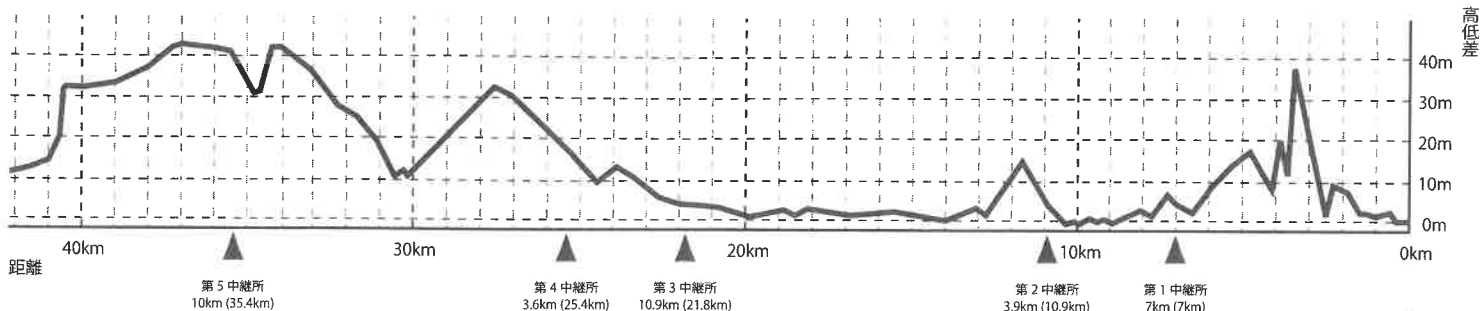

全日本実業団対抗女子駅伝競走大会コース (42.195km)

第1区	7.0 km	松島町文化観光交流館前	塩竈市地域活動支援センター前
第2区	3.9 km	塩竈市地域活動支援センター前	塩竈市水道部前
第3区	10.9 km	塩竈市水道部前	富士化学工業前
第4区	3.6 km	富士化学工業前	聖和学園高等学校前
第5区	10.0 km	聖和学園高等学校前	仙台第二高等学校前
第6区	6.795 km	仙台第二高等学校前	仙台市陸上競技場