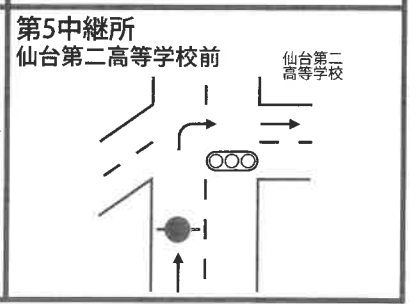

全日本実業団対抗女子駅伝競走大会コース (42.195km)

第1区	7.0 km	松島町文化観光交流館前	塩竈市地域活動支援センター前
第2区	3.9 km	塩竈市地域活動支援センター前	塩竈市水道部前
第3区	10.9 km	塩竈市水道部前	富士化学工業前
第4区	3.6 km	富士化学工業前	聖和学園高等学校前
第5区	10.0 km	聖和学園高等学校前	仙台第二高等学校前
第6区	6.795 km	仙台第二高等学校前	仙台市陸上競技場