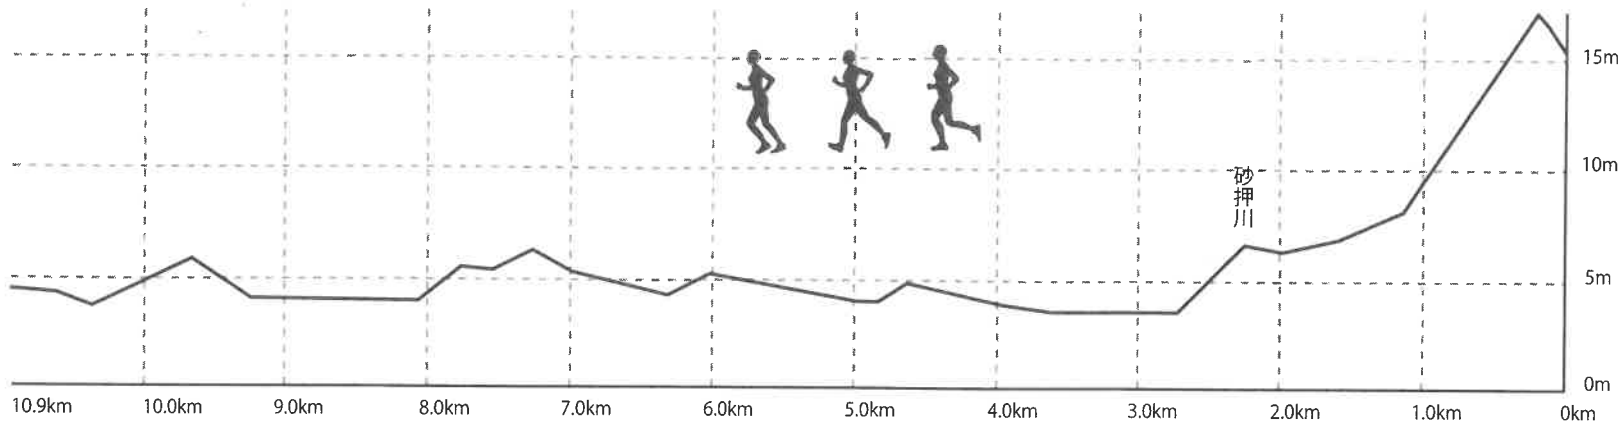

第3区 10.9km 塩竈市水道部前・・・富士化学工業前 (通過予定時刻) 12:49~13:30

第2中継所
塩竈市水道部前

第3中継所
富士化学工業前