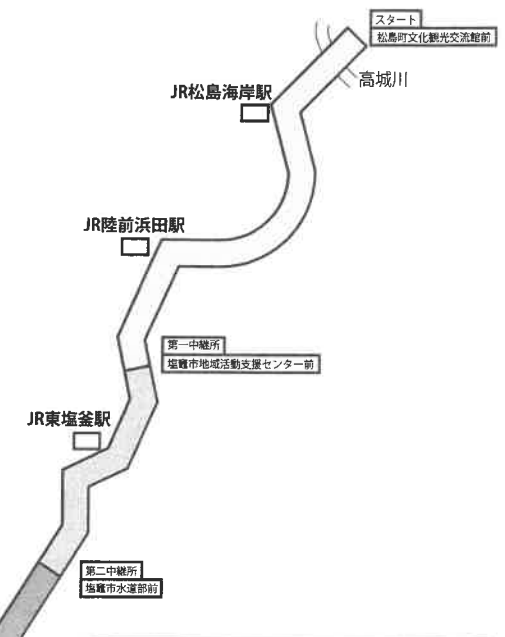

全日本実業団対抗女子駅伝競走大会コース (42.195km)

第1区	7.0 km	松島町文化観光交流館前	塩竈市地域活動支援センター前
第2区	3.9 km	塩竈市地域活動支援センター前	塩竈市水道部前
第3区	10.9 km	塩竈市水道部前	富士化学工業前
第4区	3.6 km	富士化学工業前	聖和学園高等学校前
第5区	10.0 km	聖和学園高等学校前	仙台第二高等学校前
第6区	6.795 km	仙台第二高等学校前	仙台市陸上競技場

第1区 7.0km 松島町文化観光交流館前・・・塩竈市地域活動支援センター前 (通過予定時刻) 12:15~12:38

第2区 3.9km 塩竈市地域活動支援センター前・・・塩竈市水道部前 (通過予定時刻) 12:37~12:51

第3区 10.9km 塩竈市水道部前・・・富士化学工業前 (通過予定時刻) 12:49~13:30

第2中継所
塩竈市水道部前

第3中継所
富士化学工業前

第4区 3.6km 富士化学工業前・・・聖和学園高等学校前 (通過予定時刻) 13:25~13:42