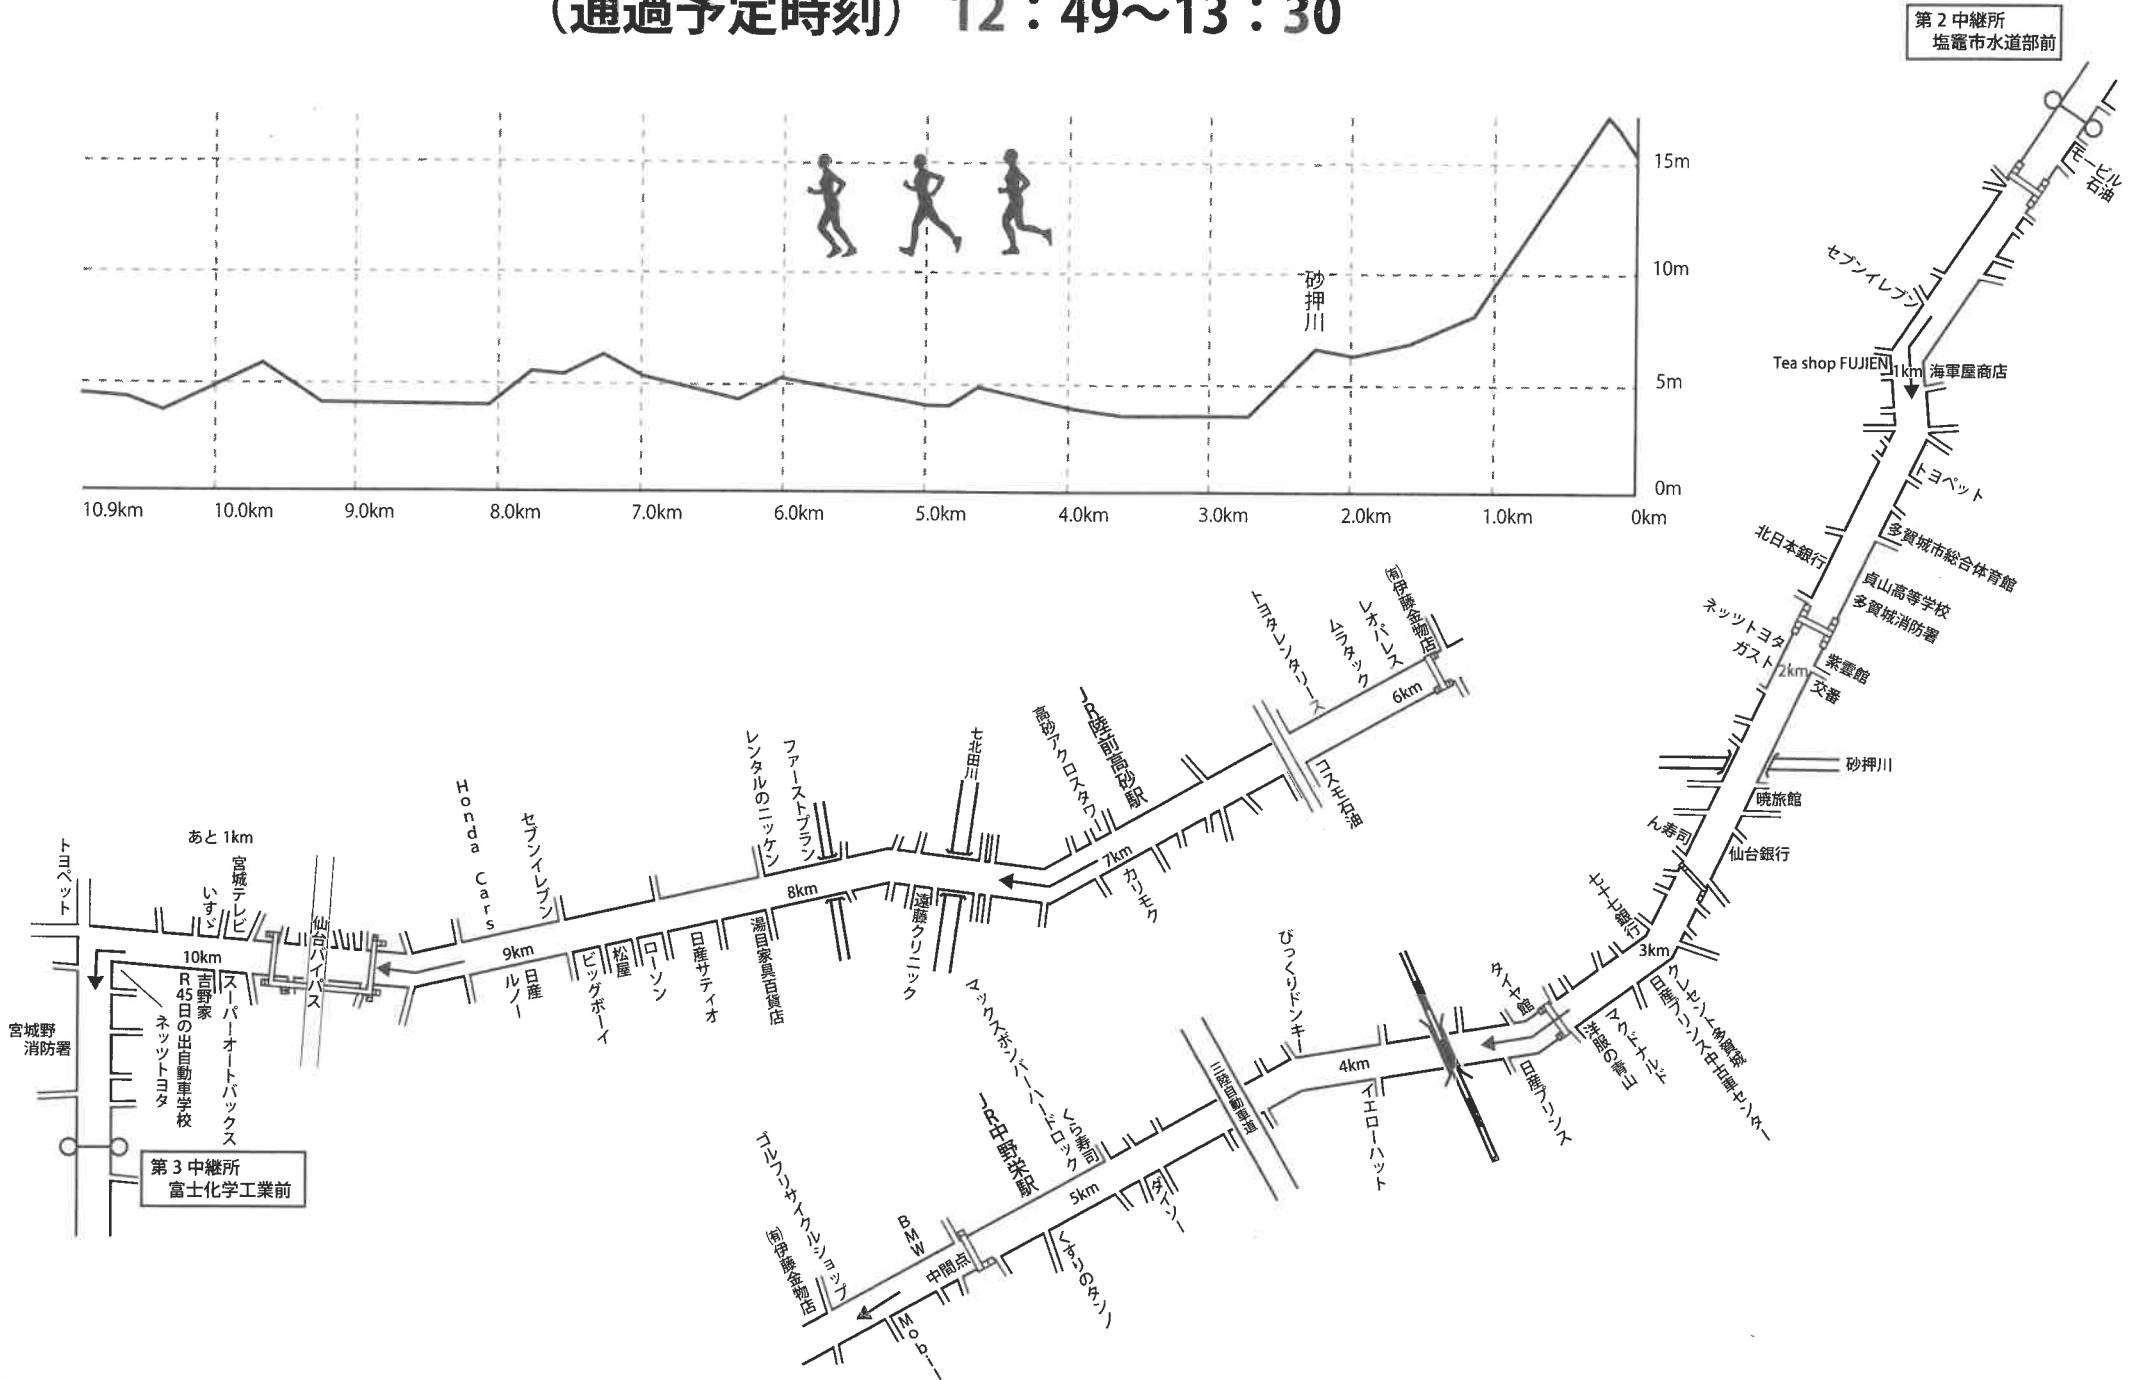

全日本実業団対抗女子駅伝競走大会コース (42.195km)

第1区	7.0 km	松島町文化観光交流館前	塩竈市地域活動支援センター前
第2区	3.9 km	塩竈市地域活動支援センター前	塩竈市水道部前
第3区	10.9 km	塩竈市水道部前	富士化学工業前
第4区	3.6 km	富士化学工業前	聖和学園高等学校前
第5区	10.0 km	聖和学園高等学校前	仙台第二高等学校前
第6区	6.795 km	仙台第二高等学校前	仙台市陸上競技場

第1区 7.0km 松島町文化観光交流館前・・・塩竈市地域活動支援センター前 (通過予定時刻) 12:15~12:38

第2区 3.9km 塩竈市地域活動支援センター前・・・塩竈市水道部前 (通過予定時刻) 12:37~12:51

第3区 10.9km 塩竈市水道部前・・・富士化学工業前 (通過予定時刻) 12:49~13:30

第2中継所
塩竈市水道部前

第3中継所
富士化学工業前

第4区 3.6km 富士化学工業前・・・聖和学園高等学校前 (通過予定時刻) 13:25~13:42

第6区 6.795km 仙台第二高等学校前・・・仙台市陸上競技場

(通過予定時刻) 14:09~14:40