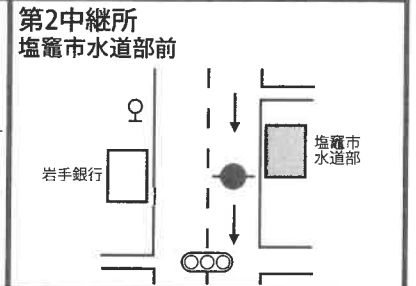

全日本実業団対抗女子駅伝競走大会コース (42.195km)

第1区	7.0 km	松島町文化観光交流館前	塩竈市地域活動支援センター前
第2区	3.9 km	塩竈市地域活動支援センター前	塩竈市水道部前
第3区	10.9 km	塩竈市水道部前	富士化学工業前
第4区	3.6 km	富士化学工業前	聖和学園高等学校前
第5区	10.0 km	聖和学園高等学校前	仙台第二高等学校前
第6区	6.795 km	仙台第二高等学校前	仙台市陸上競技場