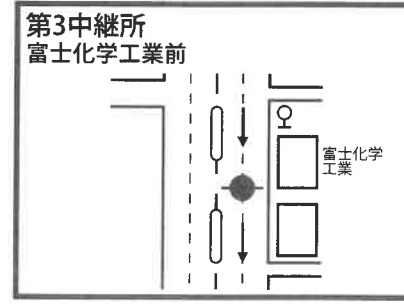

全日本実業団対抗女子駅伝競走大会コース (42.195km)

第1区	7.0 km	松島町文化観光交流館前	塩竈市地域活動支援センター前
第2区	3.9 km	塩竈市地域活動支援センター前	塩竈市水道部前
第3区	10.9 km	塩竈市水道部前	富士化学工業前
第4区	3.6 km	富士化学工業前	聖和学園高等学校前
第5区	10.0 km	聖和学園高等学校前	仙台第二高等学校前
第6区	6.795 km	仙台第二高等学校前	仙台市陸上競技場