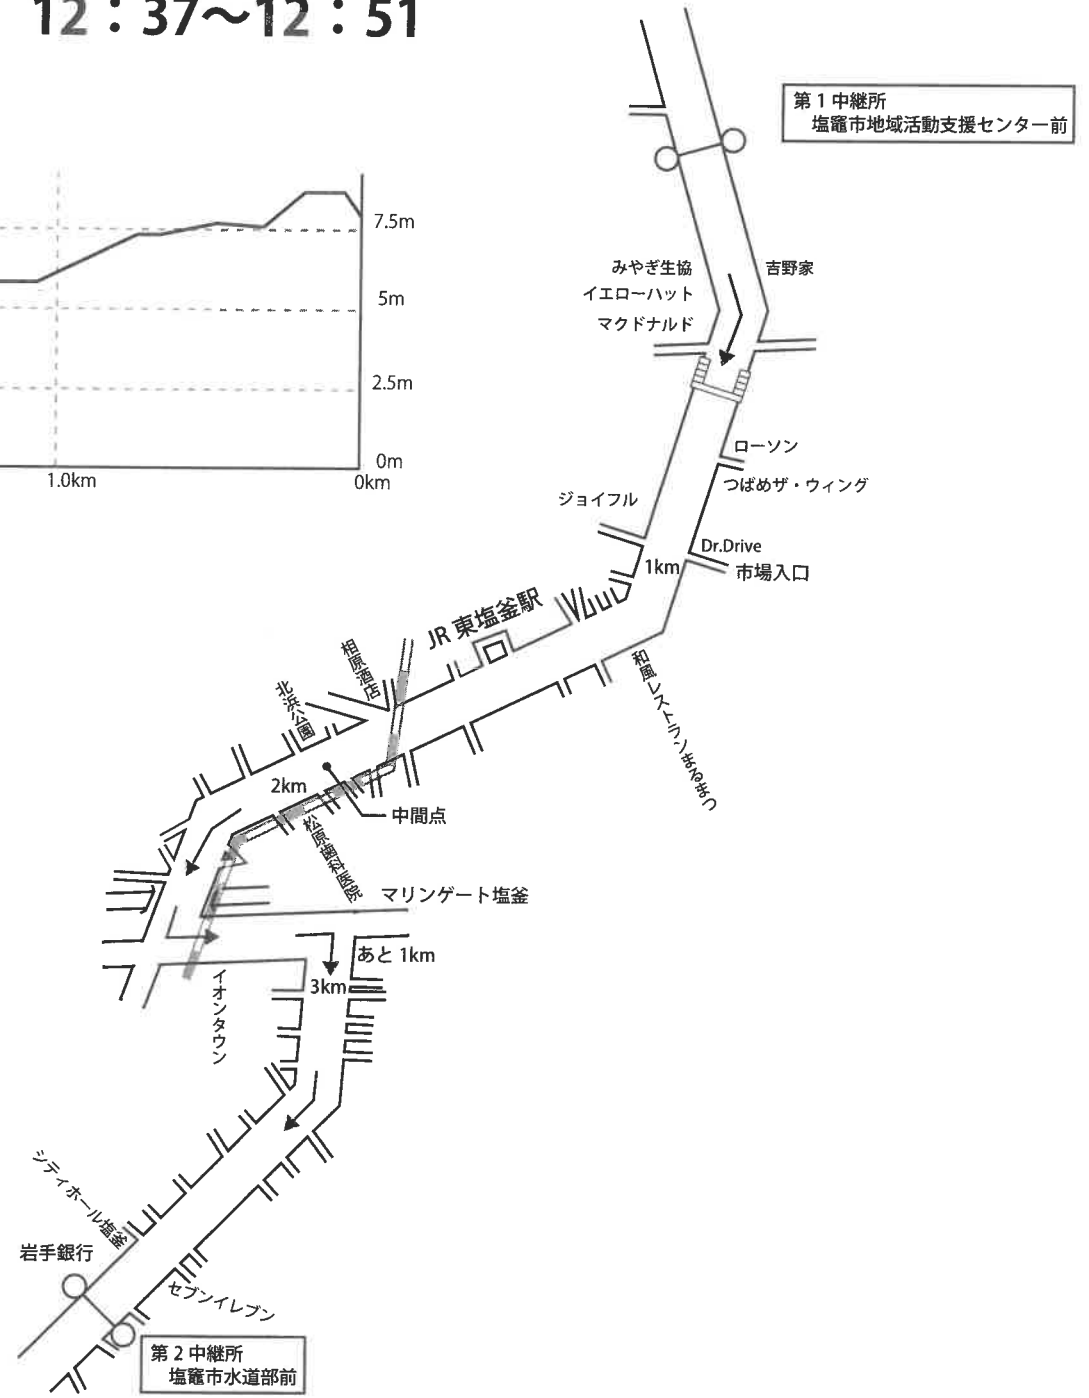

全日本実業団対抗女子駅伝競走大会コース (42.195km)

第1区	7.0 km	松島町文化観光交流館前	塩竈市地域活動支援センター前
第2区	3.9 km	塩竈市地域活動支援センター前	塩竈市水道部前
第3区	10.9 km	塩竈市水道部前	富士化学工業前
第4区	3.6 km	富士化学工業前	聖和学園高等学校前
第5区	10.0 km	聖和学園高等学校前	仙台第二高等学校前
第6区	6.795 km	仙台第二高等学校前	仙台市陸上競技場

第1区 7.0km 松島町文化観光交流館前・・・塩竈市地域活動支援センター前 (通過予定時刻) 12:15~12:38

第2区 3.9km 塩竈市地域活動支援センター前・・・塩竈市水道部前 (通過予定時刻) 12:37~12:51

第3区 10.9km 塩竈市水道部前・・・富士化学工業前 (通過予定時刻) 12:49~13:30

第2中継所
塩竈市水道部前

第3中継所
富士化学工業前

第4区 3.6km 富士化学工業前・・・聖和学園高等学校前 (通過予定時刻) 13:25~13:42

第6区 6.795km 仙台第二高等学校前・・・仙台市陸上競技場

(通過予定時刻) 14:09~14:40