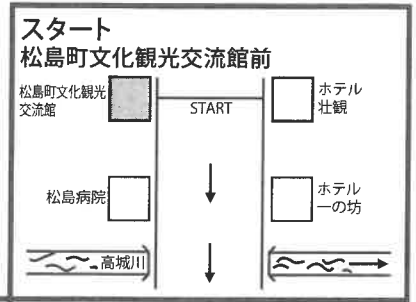

全日本実業団対抗女子駅伝競走大会コース (42.195km)

第1区	7.0 km	松島町文化観光交流館前	塩竈市地域活動支援センター前
第2区	3.9 km	塩竈市地域活動支援センター前	塩竈市水道部前
第3区	10.9 km	塩竈市水道部前	富士化学工業前
第4区	3.6 km	富士化学工業前	聖和学園高等学校前
第5区	10.0 km	聖和学園高等学校前	仙台第二高等学校前
第6区	6.795 km	仙台第二高等学校前	仙台市陸上競技場