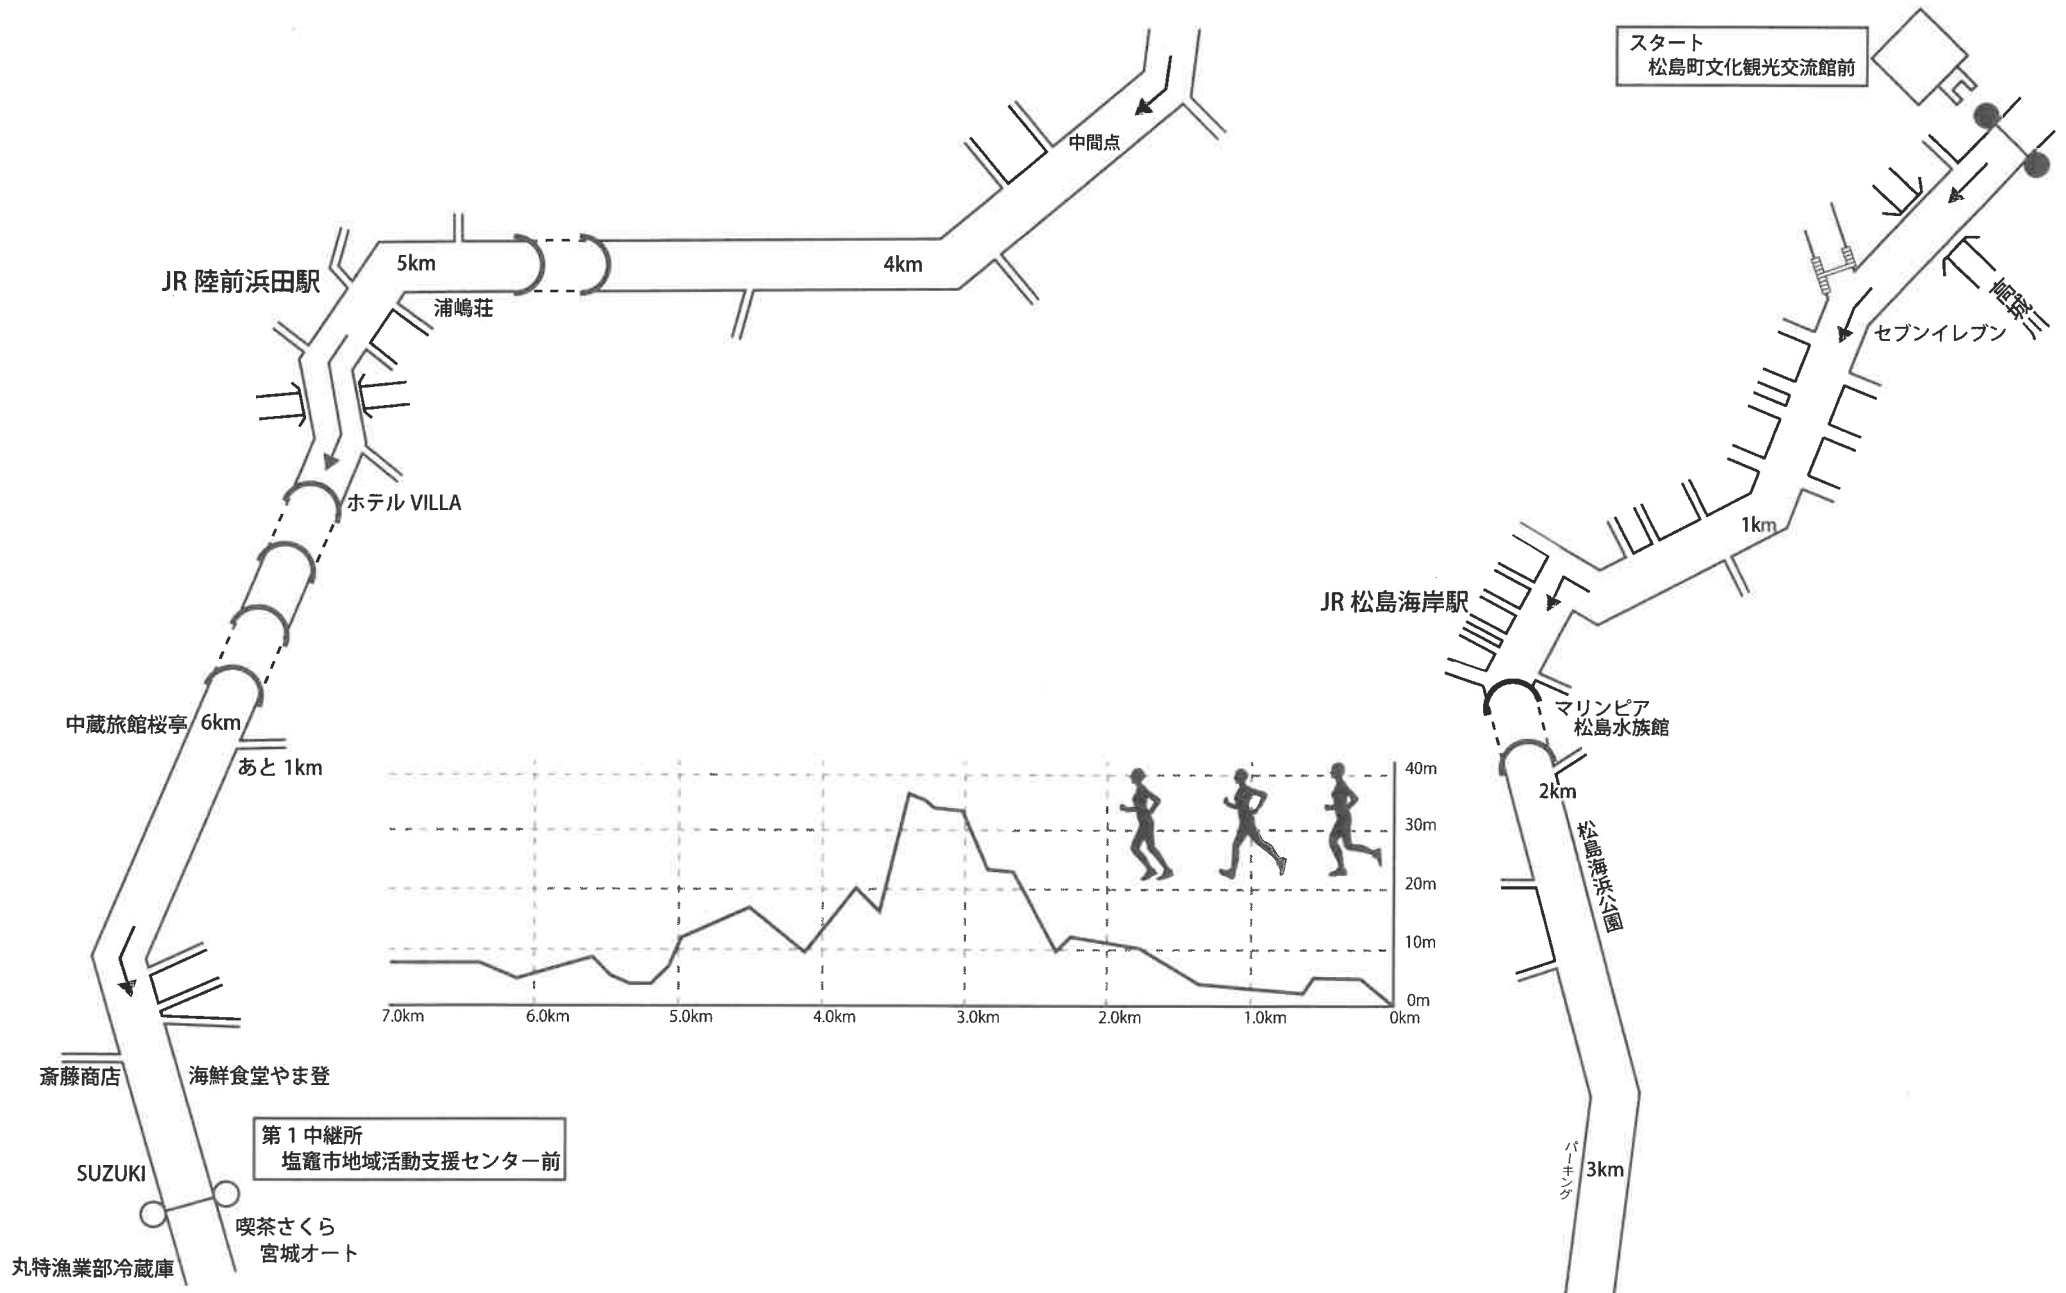

全日本実業団対抗女子駅伝競走大会コース (42.195km)

第1区	7.0 km	松島町文化観光交流館前	塩竈市地域活動支援センター前
第2区	3.9 km	塩竈市地域活動支援センター前	塩竈市水道部前
第3区	10.9 km	塩竈市水道部前	富士化学工業前
第4区	3.6 km	富士化学工業前	聖和学園高等学校前
第5区	10.0 km	聖和学園高等学校前	仙台第二高等学校前
第6区	6.795 km	仙台第二高等学校前	仙台市陸上競技場

第1区 7.0km 松島町文化観光交流館前・・・塩竈市地域活動支援センター前 (通過予定時刻) 12:15~12:38

第2区 3.9km 塩竈市地域活動支援センター前・・・塩竈市水道部前 (通過予定時刻) 12:37~12:51

第3区 10.9km 塩竈市水道部前・・・富士化学工業前 (通過予定時刻) 12:49~13:30

第2中継所
塩竈市水道部前

第3中継所
富士化学工業前

第4区 3.6km 富士化学工業前・・・聖和学園高等学校前 (通過予定時刻) 13:25~13:42

第6区 6.795km 仙台第二高等学校前・・・仙台市陸上競技場

(通過予定時刻) 14:09~14:40