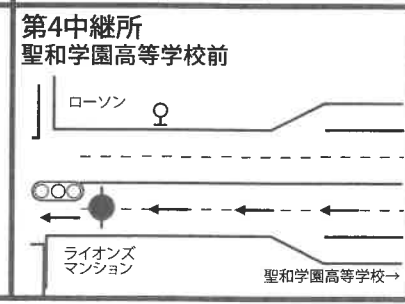

全日本実業団対抗女子駅伝競走大会コース (42.195km)

第1区	7.0 km	松島町文化観光交流館前	塩竈市地域活動支援センター前
第2区	3.9 km	塩竈市地域活動支援センター前	塩竈市水道部前
第3区	10.9 km	塩竈市水道部前	富士化学工業前
第4区	3.6 km	富士化学工業前	聖和学園高等学校前
第5区	10.0 km	聖和学園高等学校前	仙台第二高等学校前
第6区	6.795 km	仙台第二高等学校前	仙台市陸上競技場