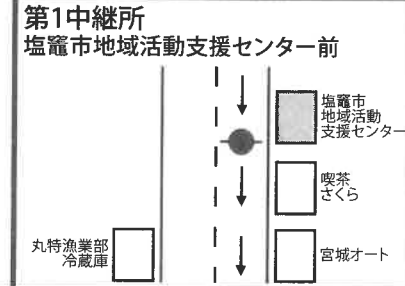

全日本実業団対抗女子駅伝競走大会コース (42.195km)

第1区	7.0 km	松島町文化観光交流館前	塩竈市地域活動支援センター前
第2区	3.9 km	塩竈市地域活動支援センター前	塩竈市水道部前
第3区	10.9 km	塩竈市水道部前	富士化学工業前
第4区	3.6 km	富士化学工業前	聖和学園高等学校前
第5区	10.0 km	聖和学園高等学校前	仙台第二高等学校前
第6区	6.795 km	仙台第二高等学校前	仙台市陸上競技場